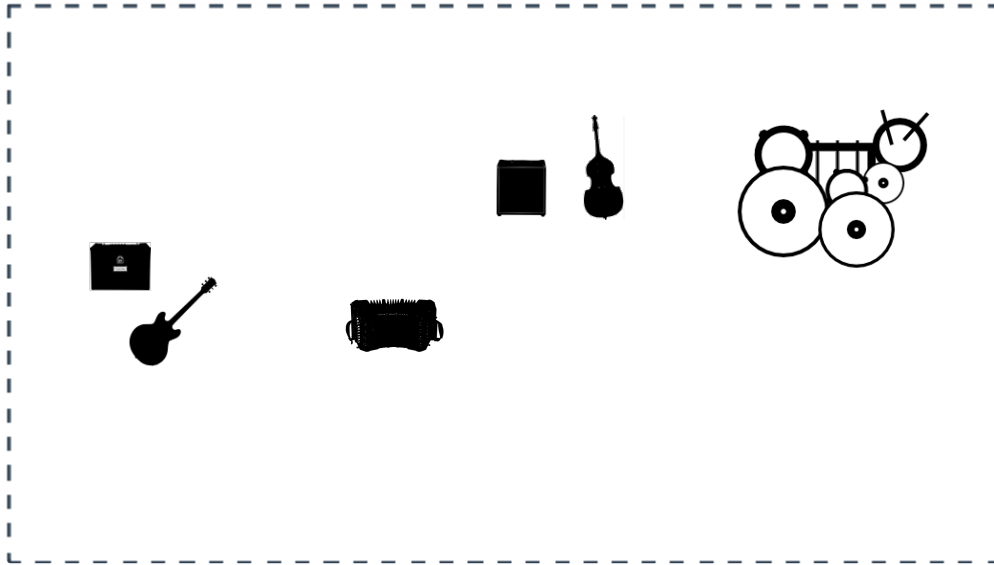

# RIDER NTP

## Lista de Canales

#	Instrumento	Micrófono	Efectos (opcional)	Artista	Comentarios
#1	Lucille (Gibson)	Shure SM57			
#2	Bandoneón	Shure SM57			
#3	Bandoneón	Shure SM57			
#4	Contrabajo	DI - Línea			
#5	Contrabajo	Shure SM57			
#6	Caja	Shure SM57			
#7	Bombo	Shure Beta52			
#8	Hi-hat	Shure SM57			
#9	Tom	Sennheiser E604			
#10	Goliat (floor tom)	Shure SM57			
#11	Ride	AKG C414			
#12	Crash	AKG C414			